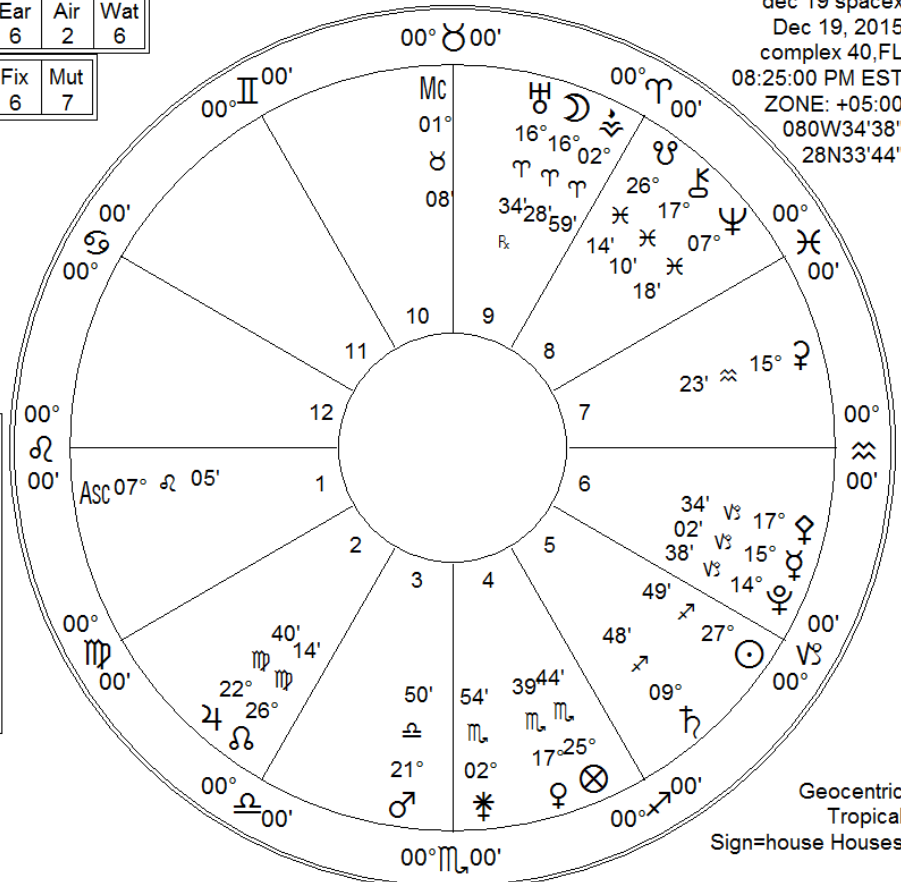

Pl	Geo Lon	Rx	Decl.
☽	16° 07' 28"		+04° 52'
☾	27° 07' 49"		-23° 25'
♀	15° 05' 02"		-24° 47'
♁	17° 00' 39"		-14° 56'
♂	21° 05' 50"		-07° 07'
♃	22° 00' 40"		+04° 00'
♅	09° 07' 48"		-20° 18'
♁	16° 07' 34"	Rx	+05° 55'
♃	07° 07' 18"		-09° 34'
♁	14° 05' 38"		-21° 02'
♁	26° 00' 14"		+01° 30'
Mc	01° 08' 08"		+11° 52'
Asc	07° 02' 05"		+18° 30'

Fir	Ear	Air	Wat
6	6	2	6

Crd	Fix	Mut
7	6	7

dec 19 spacex  
 Dec 19, 2015  
 complex 40, FL  
 08:25:00 PM EST  
 ZONE: +05:00  
 080W34'38"  
 28N33'44"

☽☽	☽☽	♀♁	♃♁	♁♁
☽♂	☽♂	♀♁	♃♁	♁♁
☽♃	☽♃	♀♁	♃♁	♁♁
☽♁	☽♁	♀♁	♃♁	♁♁
☽♁	☽♁	♀♁	♃♁	♁♁
☽♁	☽♁	♀♁	♃♁	♁♁
☽♁	☽♁	♀♁	♃♁	♁♁
☽♁	☽♁	♀♁	♃♁	♁♁
☽♁	☽♁	♀♁	♃♁	♁♁
☽♁	☽♁	♀♁	♃♁	♁♁
☽♁	☽♁	♀♁	♃♁	♁♁
☽♁	☽♁	♀♁	♃♁	♁♁

Pl	Geo Lon	Rx	Decl.
☽	00° 08' 31"		+08° 59'
☾	28° 07' 49"		-23° 26'
♀	18° 05' 27"		-24° 34'
♁	16° 00' 50"		-15° 17'
♂	22° 05' 24"		-07° 20'
♃	22° 00' 43"		+03° 59'
♅	09° 07' 55"		-20° 19'
♁	16° 07' 34"	Rx	+05° 55'
♃	07° 07' 19"		-09° 34'
♁	14° 05' 40"		-21° 02'
♁	26° 00' 11"		+01° 31'
Mc	26° 07' 54"		+10° 22'
Asc	03° 02' 40"		+19° 20'