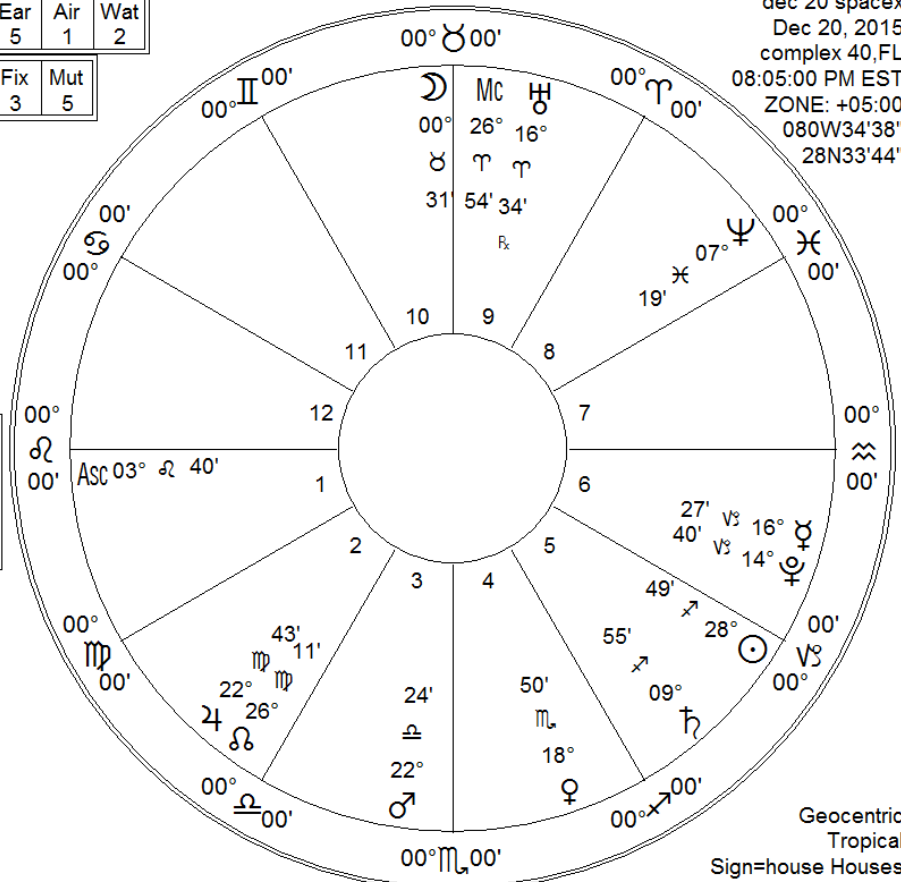

☽☽	☽☽	♀♁	♃♁	♁♁
☽♂	☽♂	♀♁	♃♁	♁♁
☽♃	☽♃	♀♁	♃♁	♁♁
☽♁	☽♁	♀♁	♃♁	♁♁
☽♁	☽♁	♀♁	♃♁	♁♁
☽♁	☽♁	♀♁	♃♁	♁♁
☽♁	☽♁	♀♁	♃♁	♁♁
☽♁	☽♁	♀♁	♃♁	♁♁
☽♁	☽♁	♀♁	♃♁	♁♁
☽♁	☽♁	♀♁	♃♁	♁♁
☽♁	☽♁	♀♁	♃♁	♁♁
☽♁	☽♁	♀♁	♃♁	♁♁