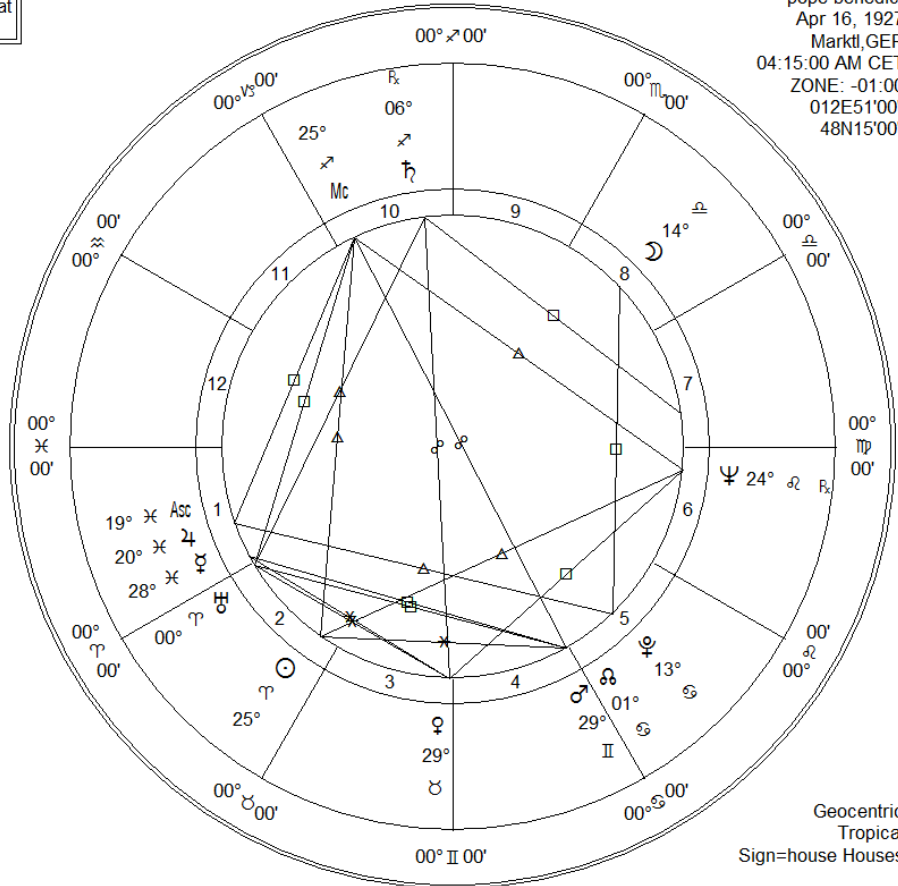

Pl	Geo Lon	Rx	G. Mot
☽	12° 03' 12"		+13° 07'
☉	28° 03' 23"		+01° 00'
♀	11° 03' 42"		+01° 41'
♁	15° 03' 43"		+01° 15'
♂	11° 03' 13"		+00° 39'
♃	02° 03' 03"		+00° 06'
♄	12° 03' 49"		+00° 07'
♅	21° 03' 16"	Rx	- 00° 02'
♆	03° 03' 39"		+00° 02'
♇	22° 03' 56"		+00° 51"
♈	09° 03' 54"		- 00° 03'
♁	13° 03' 59"		
Asc	20° 03' 24"		

Fir	Ear	Air	Wat
1	5	0	4

Crd	Fix	Mut
2	4	4

edgar cayce
 Mar 18, 1877
 not mentioned
 03:00:00 PM LMT
 ZONE: +00:00
 087W30'00"
 36N45'00"

Geocentric
 Tropical
 Sign=house Houses

♀♂	0° 29'	♂♁	2° 45'
♃♀	0° 30'	♀♁	2° 54'
♃♄	0° 37'	♄♁	2° 55'
♄♁	0° 51'	♁♂	3° 31'
♁♂	0° 59'	♂♃	3° 39'
♂♄	1° 07'	♄♁	4° 01'
♄♁	1° 09'	♁♂	4° 05'
♁♂	1° 19'	♂♃	4° 30'
♂♄	1° 36'	♄♁	5° 27'
♄♁	1° 37'	♁♂	5° 49'
♁♂	1° 40'	♂♃	6° 26'
♂♄	1° 44'	♄♁	7° 17'
♄♁	1° 46'	♁♂	7° 34'
♁♂	1° 48'	♂♃	8° 12'
♂♄	2° 16'	♄♁	8° 33'
♄♁	2° 18'	♁♂	9° 03'
♁♂	2° 32'		

Pl	Geo Lon	Rx	G. Mot
☽	14° 02' 02"		+11° 54'
☉	25° 09' 09"		+00° 59'
♀	28° 03' 16"		+01° 14'
♁	29° 03' 12"		+01° 12'
♂	29° 02' 28"		+00° 35'
♃	20° 03' 33"		+00° 13'
♄	06° 03' 59"	Rx	- 00° 03'
♅	00° 03' 51"		+00° 03'
♆	24° 03' 18"	Rx	- 00° 38"
♇	13° 03' 51"		+00° 27"
♈	01° 03' 25"		- 00° 03'
♁	25° 03' 18"		
Asc	19° 03' 11"		

Fir	Ear	Air	Wat
4	1	2	3

Crd	Fix	Mut
4	2	4

pope benedict
 Apr 16, 1927
 Markt, GER
 04:15:00 AM CET
 ZONE: -01:00
 012E51'00"
 48N15'00"

Geocentric
 Tropical
 Sign=house Houses

♁♁	0° 09'	♀♁	3° 09'
♁♁	0° 12'	♂♁	4° 10'
♁♁	0° 34'	♂♁	4° 19'
♁♁	0° 51'	♁♂	4° 44'
♁♁	0° 56'	♀♁	4° 54'
♁♁	0° 60'	♁♂	5° 21'
♁♁	1° 12'	♁♂	5° 33'
♁♁	1° 22'	♁♂	6° 06'
♁♁	1° 23'	♁♂	6° 07'
♁♁	1° 39'	♁♂	6° 08'
♁♁	1° 57'	♁♂	6° 43'
♁♁	2° 35'	♁♂	7° 43'
♁♁	2° 58'	♀♁	7° 47'