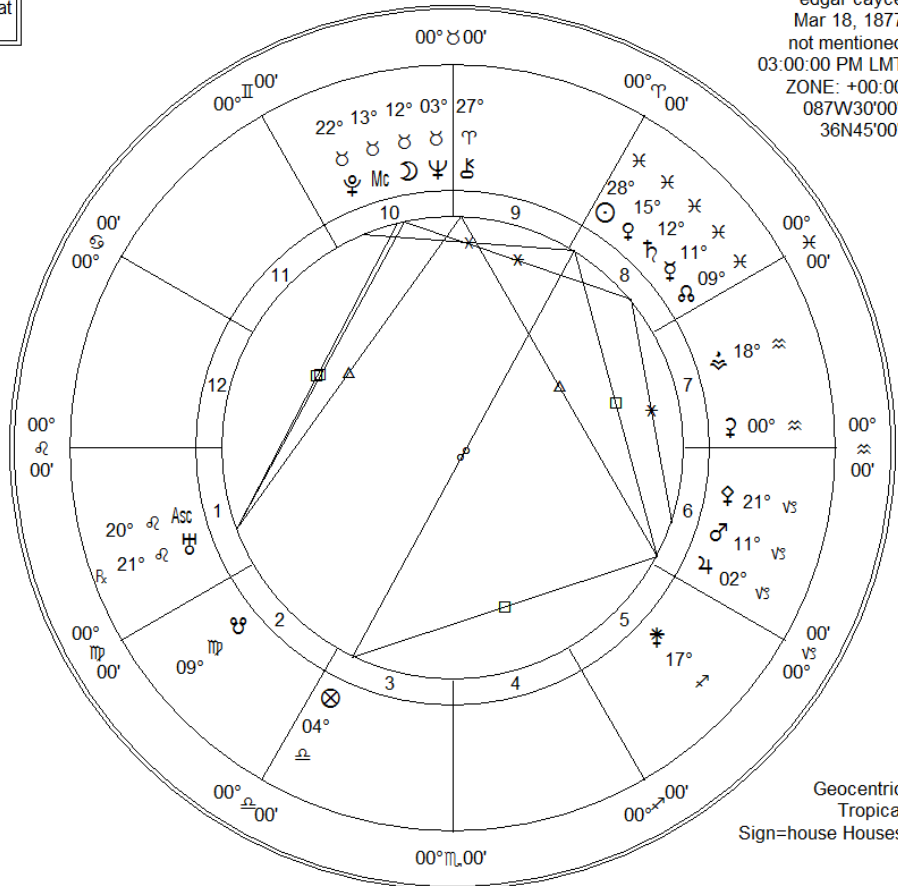

Pl	Geo Lon	Rx	G. Mot
☽	12° 03' 12"		+13° 07'
☉	28° 03' 23"		+01° 00'
♀	11° 03' 42"		+01° 41'
♁	15° 03' 43"		+01° 15'
♂	11° 03' 13"		+00° 39'
♃	02° 03' 03"		+00° 06'
♄	12° 03' 49"		+00° 07'
♅	21° 03' 16"	Rx	- 00° 02'
♆	03° 03' 39"		+00° 02'
♇	22° 03' 56"		+00° 51"
♈	09° 03' 54"		- 00° 03'
♁	13° 03' 59"		
Asc	20° 03' 24"		

Fir	Ear	Air	Wat
1	5	0	4

Crd	Fix	Mut
2	4	4

edgar cayce
 Mar 18, 1877
 not mentioned
 03:00:00 PM LMT
 ZONE: +00:00
 087W30'00"
 36N45'00"

Geocentric
 Tropical
 Sign=house Houses

♀♂	0° 29'	♂♁	2° 45'
♃♀	0° 30'	♀♁	2° 54'
♃♄	0° 37'	♄♁	2° 55'
♄♁	0° 51'	♁♂	3° 31'
♁♂	0° 59'	♂♃	3° 39'
♂♄	1° 07'	♄♁	4° 01'
♄♁	1° 09'	♁♂	4° 05'
♁♂	1° 19'	♂♃	4° 30'
♂♄	1° 36'	♄♁	5° 27'
♄♁	1° 37'	♁♂	5° 49'
♁♂	1° 40'	♂♃	6° 26'
♂♄	1° 44'	♄♁	7° 17'
♄♁	1° 46'	♁♂	7° 34'
♁♂	1° 48'	♂♃	8° 12'
♂♄	2° 16'	♄♁	8° 33'
♄♁	2° 18'	♁♂	9° 03'
♁♂	2° 32'		

Pl	Geo Lon	Rx	G. Mot
☽	14° 02' 02"		+11° 54'
☉	25° 09' 09"		+00° 59'
♀	28° 03' 16"		+01° 14'
♁	29° 03' 12"		+01° 12'
♂	29° 02' 28"		+00° 35'
♃	20° 03' 33"		+00° 13'
♄	06° 03' 59"	Rx	- 00° 03'
♅	00° 03' 51"		+00° 03'
♆	24° 03' 18"	Rx	- 00° 38"
♇	13° 03' 51"		+00° 27"
♈	01° 03' 25"		- 00° 03'
♁	25° 03' 18"		
Asc	19° 03' 11"		